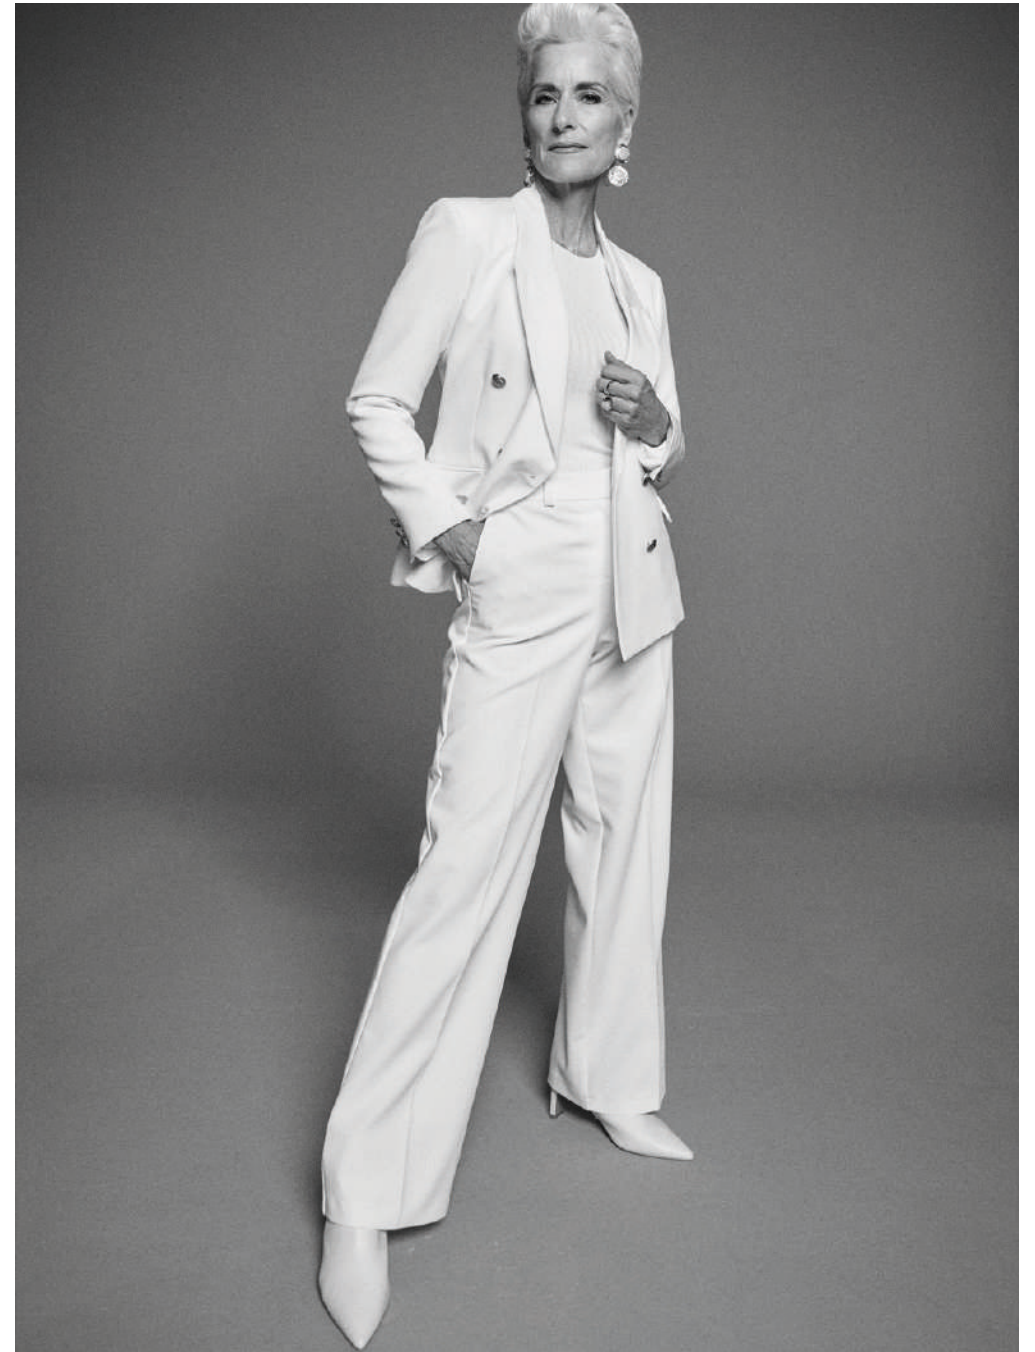

HEIGHT 176 - 5.9 • CHEST 90 - 35 • WAIST 63 - 24½ • HIPS 92 - 36
SHOES 40 - 8 • HAIR SILVER • EYES BLUE

[@agencesilver](#)