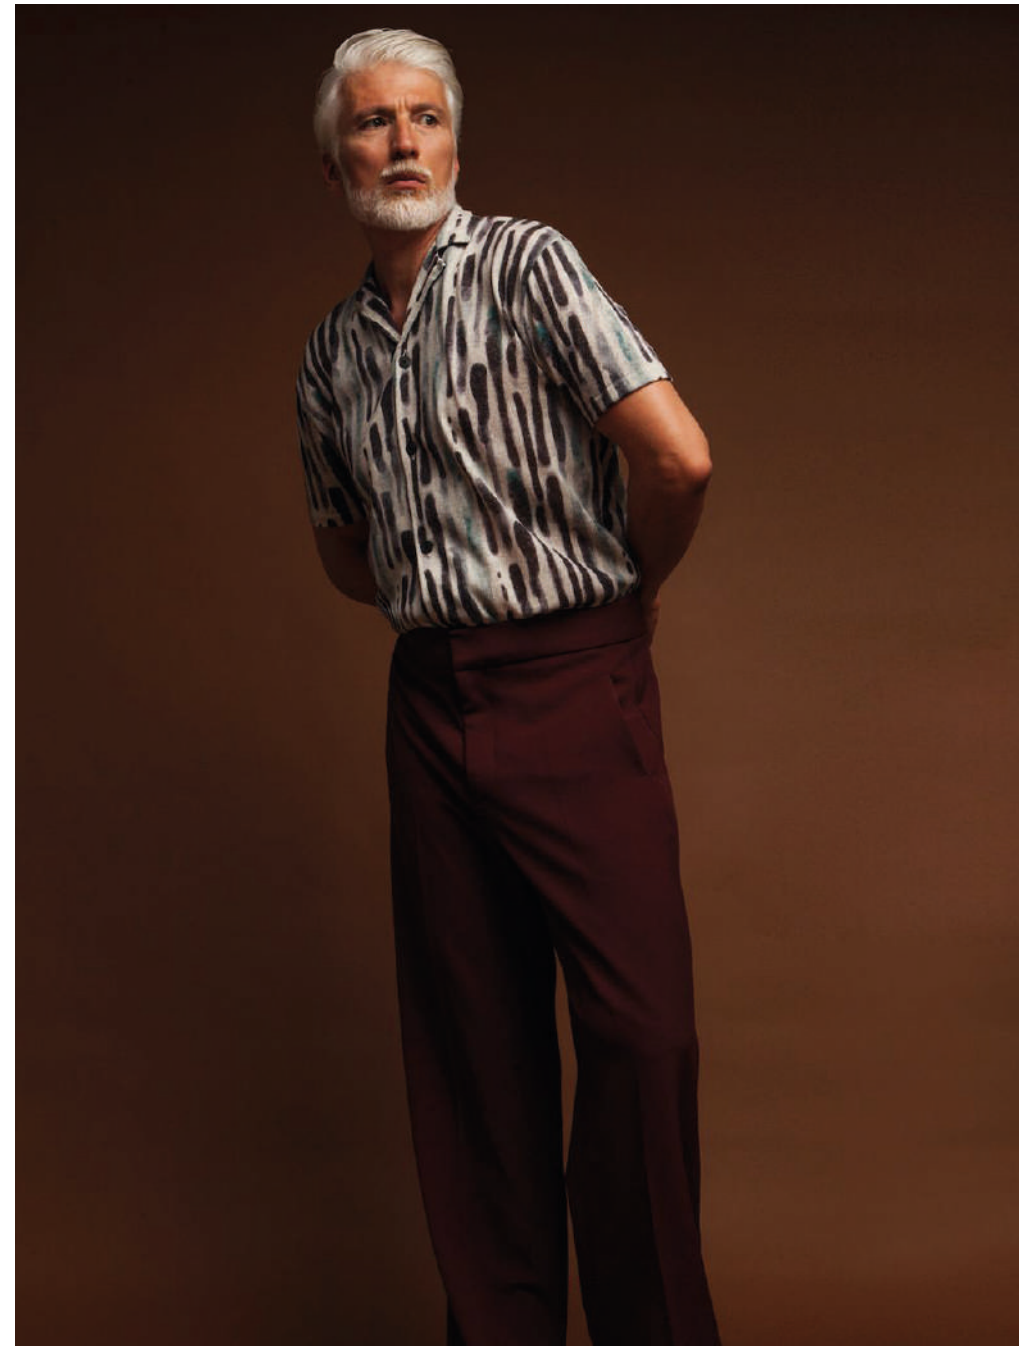

HEIGHT **186 - 6.1** • CHEST **100 - 39** • WAIST **90 - 35** • HIPS **100 - 39**
SHOES **43 - 9½** • HAIR **SILVER** • EYES **GREEN**

[@agencesilver](#)