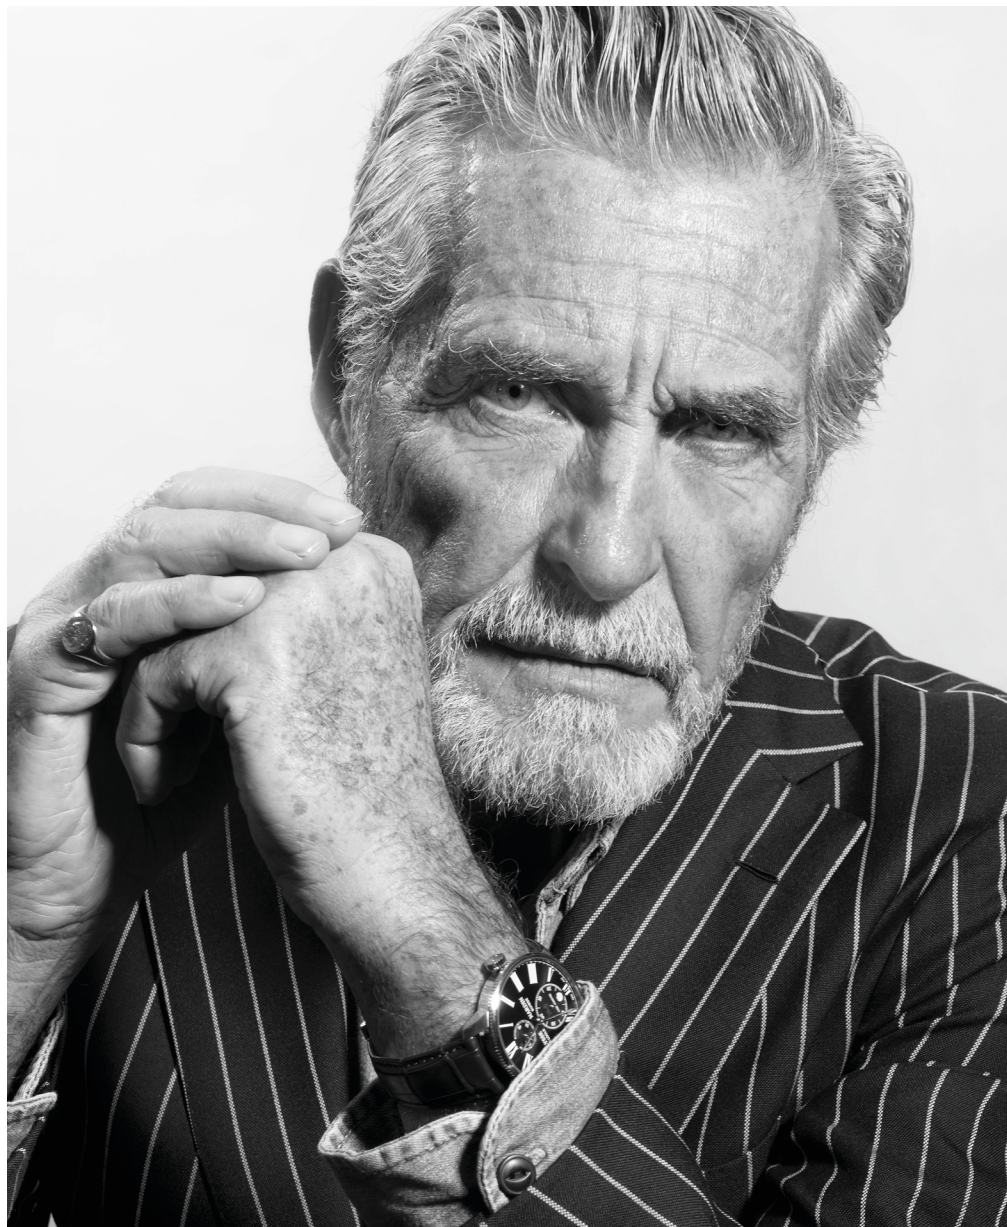

silver

MEN DIRECT BOOKING

NICOLAS DUÉE

silver

HEIGHT 192 - 6.3½ • CHEST 96 - 37½ • WAIST 85 - 33½ • HIPS 99 - 39
SHOES 44 - 10 • HAIR BROWN • EYES BLUE

[@agencesilver](#)

BERNARD FOUQUET

silver

HEIGHT 186 - 6.1 • CHEST 104 - 40½ • WAIST 83 - 32½ • HIPS 102 - 40
SHOES 44 - 10 • HAIR SILVER • EYES BLUE

[@agencesilver](#)

ANTONY FITZGERALD

silver

HEIGHT 190 - 6.2½ • CHEST 99 - 39 • WAIST 83 - 32½ • HIPS 99 - 39
SHOES 46/47 - 12 • HAIR SALT & PEPPER • EYES BROWN

[@agencesilver](#)

ALEX LOS

silver

HEIGHT 184 - 6.0 • CHEST 100 - 39 • WAIST 85 - 33½ • HIPS 100 - 39
SHOES 43 - 9½ • HAIR Salt & Pepper • EYES GREY BLUE

[@agencesilver](#)

STEFANO PASIANOT

silver

HEIGHT 187 - 6.1½ • CHEST 100 - 39 • WAIST 84 - 33 • HIPS 93 - 36½
SHOES 45 - 11 • HAIR SHAVED • EYES GREEN