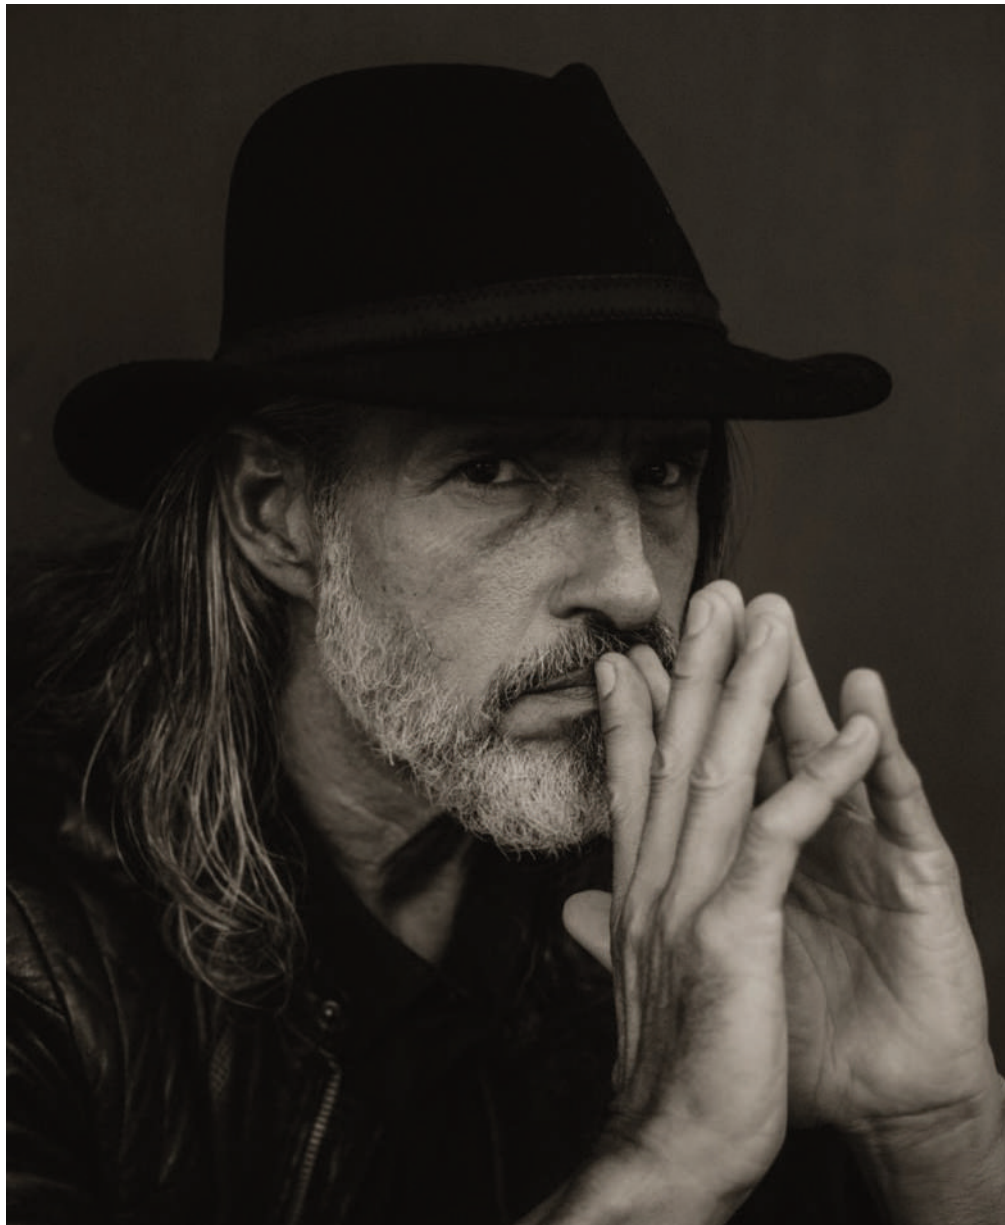

silver

MEN DIRECT BOOKING

NICOLAS DUÉE

silver

HEIGHT 192 - 6.3½ • CHEST 96 - 37½ • WAIST 85 - 33½ • HIPS 99 - 39
SHOES 44 - 10 • HAIR BROWN • EYES BLUE

[@agencesilver](#)

BERNARD FOUQUET

silver

[@agencesilver](#)

ALEX LOS

silver

HEIGHT 184 - 6.0 • CHEST 100 - 39 • WAIST 85 - 33½ • HIPS 100 - 39
SHOES 43 - 9½ • HAIR Salt & Pepper • EYES GREY BLUE

[@agencesilver](#)

STEFANO PASIANOT

silver

HEIGHT 187 - 6.1½ • CHEST 100 - 39 • WAIST 84 - 33 • HIPS 93 - 36½
SHOES 45 - 11 • HAIR SHAVED • EYES GREEN

[@agencesilver](#)

PATRICK CORDIER

silver

HEIGHT 183 - 6.0 • CHEST 93 - 36½ • WAIST 82 - 32 • HIPS 93 - 36½
SHOES 43 - 9½ • HAIR **BROWN** • EYES **HAZEL**

[@agencesilver](#)

SERGI PUIG

silver

HEIGHT 190 - 6.2½ • CHEST 104 - 40½ • WAIST 86 - 33½ • HIPS 105 - 41
SHOES 46 - 11½ • HAIR SILVER • EYES BROWN

[@agencesilver](#)

MARTIN KULHMANN

silver

HEIGHT **186 - 6.1** • CHEST **100 - 39** • WAIST **90 - 35** • HIPS **100 - 39**
SHOES **43 - 9½** • HAIR **SILVER** • EYES **GREEN**

[@agencesilver](#)

silver

@agencesilver