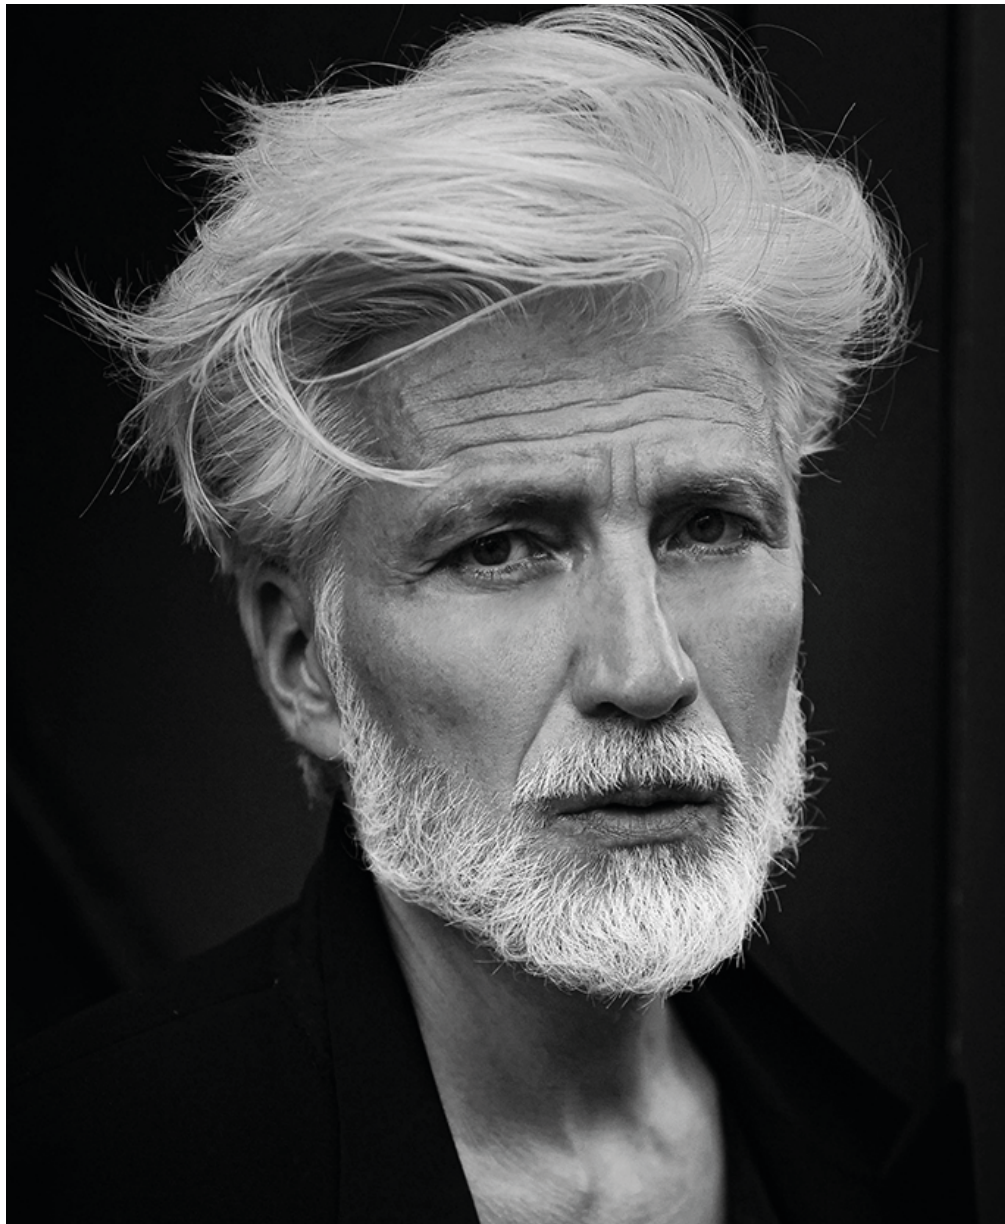

MARTIN KULHMANN

silver